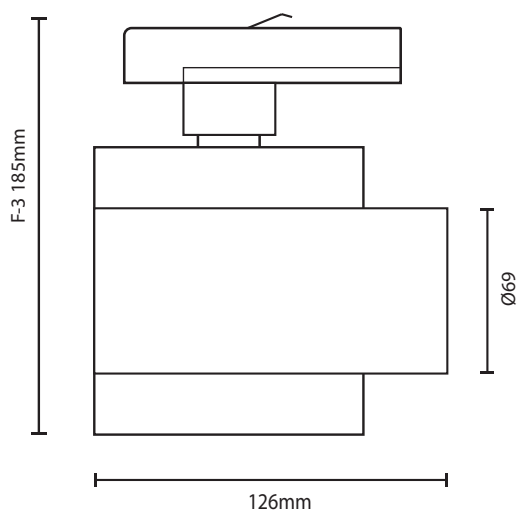

# Major Scout Dali

Major Scout DALI er en fleksibel skinnespott designet for bruk i DALI 3T skinner.

Major Scout DALI benytter Stucci skinne adapter som er kompatibel med Global og UNIPRO DALI skinner.

Major Scout DALI er perfekt til bruk på steder som krever fleksibel belysning som skal dempes og som redusere energiforbruket. Produktet er meget fleksibelt og egner seg like godt på et kontor som i butikk.

Snitt: UNIPRO DALI skinne

|                      |                      |
|----------------------|----------------------|
| Lyskilde:            | LED                  |
| Effekt               | 15W                  |
| Fargetemperatur:     | 3000K                |
| CRI:                 | > 90                 |
| Lumen:               | 1300lm               |
| Reflektor spredning: | 36°                  |
| MacAdam:             | < 3 SDCM             |
| Vekt:                | Ca. 1kg              |
| Driftspenning:       | 220-240 V            |
| Frekvens:            | 50-60 Hz             |
| Driver:              | 50 000t flimmer fri  |
| Beskyttelsesgrad:    | IP20                 |
| Nett tilkobling:     | Stucci DALI Adapter  |
| Farger:              | Hvit - Sort          |
| Kjøle metode:        | Passiv               |
| Dimbar:              | DALI                 |
| Levetid:             | L80/B50 50.000 timer |

## Varenr

1725-1593036DD-B  
1725-1593036DD-W

## Beskrivelse

15W/3000K/1300lm/36°/Dali/Sort  
15W/3000K/1300lm/36°/Dali/Hvit

LED

DRIVER