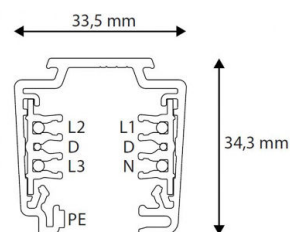

Snitt: UNIPRO DALI skinne

|                      |                      |
|----------------------|----------------------|
| Lyskilde:            | LED                  |
| Effekt               | 15W                  |
| Fargetemperatur:     | 3000K                |
| CRI:                 | > 90                 |
| Lumen:               | 1300lm               |
| Reflektor spredning: | 36°                  |
| MacAdam:             | < 3 SDCM             |
| Vekt:                | Ca. 1kg              |
| Driftspenning:       | 220-240 V            |
| Frekvens:            | 50-60 Hz             |
| Driver:              | 50 000t flimmer fri  |
| Beskyttelsesgrad:    | IP20                 |
| Nett tilkobling:     | Stucci DALI Adapter  |
| Farger:              | Hvit - Sort          |
| Kjøle metode:        | Passiv               |
| Dimbar:              | DALI                 |
| Levetid:             | L80/B50 50.000 timer |

## Varenr

1725-1593036DD-B  
1725-1593036DD-W

## Beskrivelse

15W/3000K/1300lm/36°/Dali/Sort  
15W/3000K/1300lm/36°/Dali/Hvit

LED

DRIVER